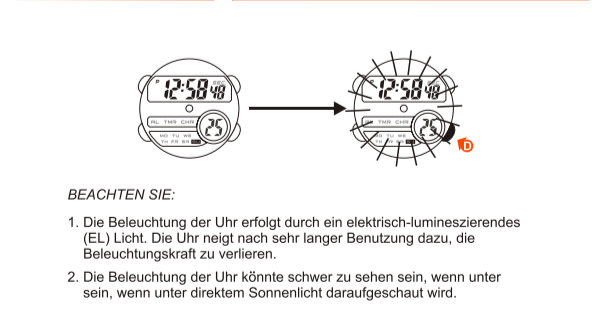

ZEIT FÜR ZWEITE ZEITZONE PROGRAMMIEREN

DIE EL BELEUCHTUNG

BEHANDLUNG IHRER UHR

FUNKTIONEN UND TECHNISCHE DATEN

1. Diese Uhr verfügt über präzise elektronische Komponenten. Versuchen Sie niemals, das Gehäuse zu öffnen oder den Deckel der Rückseite zu entfernen.
2. Betätigen Sie die Knöpfe nicht unter Wasser während dem Schwimmen oder Tauchen.
3. Sollte Wasser oder Kondensierung in der Uhr auftauchen, lassen Sie sie bitte sofort überprüfen. Feuchtigkeit kann Korrosion der elektrischen Teile verursachen.
4. Verhindern Sie harte Stöße. Die Uhr ist geeignet, nur Stößen unter normalen Bedingungen standzuhalten. Es wird nicht empfohlen, sie übermäßig starken Stößen oder grober Behandlung auszusetzen oder sie auf harte Oberflächen fallen zu lassen.
5. Vermeiden Sie es, die Uhr extremen Temperaturen auszusetzen.
6. Reinigen Sie die Uhr nur mit einem sanften Tuch und sauberem Wasser. Vermeiden Sie Chemikalien, insbesondere Seife.
7. Halten Sie Ihre Uhr fern von Umgebungen mit starkem Elektrofeld und statischer Elektrizität.

1. Normalzeit-Anzeige-Modus: Stunden, Minuten, Sekunden, Monat, Wochentag, Datum, Nachmittag "PM".
2. Funktionen:
   - Monat, Datum AM/PM und Elektro-Lumineszenz-Anzeigebeleuchtung.
   - Alarmfunktionen mit Summer-Signal.
   - Stoppuhr-Funktionen mit Zwischenzeit-Abfahme.
   - Stundenläuten-Signal.
   - 12/24 Stunden Anzeigeformate wählbar.
   - Zähler.
   - Zweite Zeitzone.
3. Genauigkeit unter normalen Temperaturen: ± 30 s/Monat.
4. Normalgebrauchlicher Temperaturbereich: 10-40 Grad Celsius.