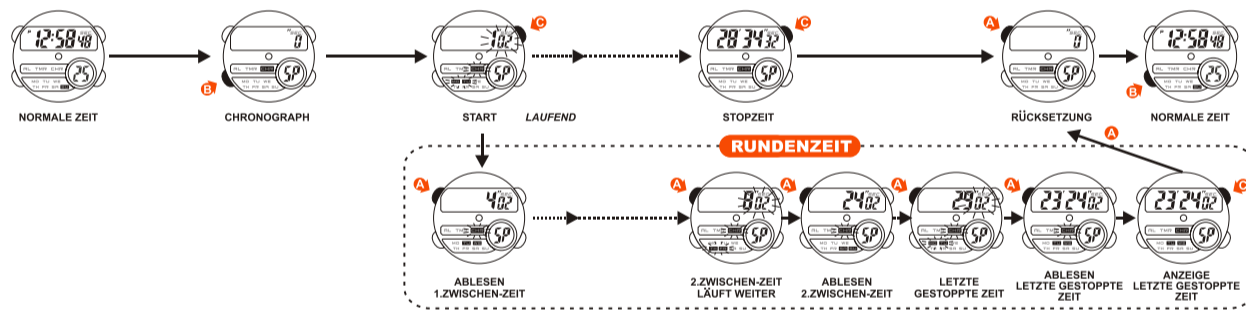

NOWLEY

TIME FOR CHANGE

GEBRAUCHSANLEITUNG 86025

GEWÖHNLICHE ANZEIGE UND KNOPFFUNKTIONEN

DAS WECHSELN DES ANZEIGENMODUS

MONAT UND DATUM ANZEIGEN

DAS EINSTELLEN DER NORMALE ZEIT

DAS EINSTELLEN DER NORMALE ZEIT

DAS EINSTELLEN DER ALARMZEIT

ALARMZEIT-ANZEIGE UND STUNDENLÄUTEN-INDIKATOR

DIE BENUTZUNG DES CHRONOGRAPH

DIE BENUTZUNG DES CHRONOGRAPH

DAS EINSTELLEN DES COUNTDOEN ZÄHLERS

DAS EINSTELLEN DES COUNTDOEN ZÄHLERS

ZEIT FÜR ZWEITE ZEITZONE PROGRAMMIEREN

DIE EL BELEUCHTUNG

BEHANDLUNG IHRER UHR

FUNKTIONEN UND TECHNISCHE DATEN

- Diese Uhr verfügt über präzise elektronische Komponenten. Versuchen Sie niemals, das Gehäuse zu öffnen oder den Deckel der Rückseite zu entfernen.
- Betätigen Sie die Knöpfe nicht unter Wasser während dem Schwimmen oder Tauchen.
- Sollte Wasser oder Kondensierung in der Uhr auftauchen, lassen Sie sie bitte sofort überprüfen. Feuchtigkeit kann Korrosion der elektrischen Teile verursachen.
- Verhindern Sie harte Stöße. Die Uhr ist geeignet, nur Stößen unter normalen Bedingungen standzuhalten. Es wird nicht empfohlen, sie übermäßig starken Stößen oder grober Behandlung auszusetzen oder sie auf harte Oberflächen fallen zu lassen.
- Vermeiden Sie es, die Uhr extremen Temperaturen auszusetzen.
- Reinigen Sie die Uhr nur mit einem sanften Tuch und sauberem Wasser. Vermeiden Sie Chemikalien, insbesondere Seife.
- Halten Sie Ihre Uhr fern von Umgebungen mit starkem Elektrofeld und statischer Elektrizität.

- Normalzeit-Anzeige-Modus: Stunden, Minuten, Sekunden, Monat, Wochentag, Datum, Nachmittag "PM".
- Funktionen:
 - * Monat, Datum AM/PM und Elektro-Lumineszenz-Anzeigebeleuchtung.
 - * Alarmfunktionen mit Summer-Signal.
 - * Stoppuhr-Funktionen mit Zwischenzeit-Abfahme.
 - * Stundenläuten-Signal.
 - * 12/24 Stunden Anzeigeformate wählbar.
 - * Zähler.
 - * Zweite Zeitzone.
- Genauigkeit unter normalen Temperaturen: ± 30 s/Monat.
- Normalgebrauchlicher Temperaturbereich: 10-40 Grad Celsius.