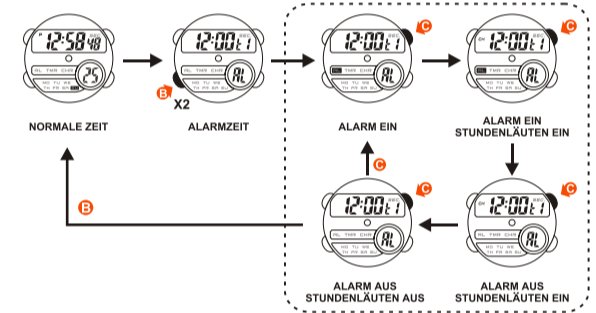

NOWLEY

TIME FOR CHANGE

GEBRAUCHSANLEITUNG 86025

GEWÖHNLICHE ANZEIGE UND KNOPFFUNKTIONEN

DAS WECHSELN DES ANZEIGENMODUS

MONAT UND DATUM ANZEIGEN

DAS EINSTELLEN DER NORMALE ZEIT

DAS EINSTELLEN DER NORMALE ZEIT

DAS EINSTELLEN DER ALARMZEIT

ALARMZEIT-ANZEIGE UND STUNDENLÄUTEN-INDIKATOR

DIE BENUTZUNG DES CHRONOGRAPH

DIE BENUTZUNG DES CHRONOGRAPH

DAS EINSTELLEN DES COUNTDOEN ZÄHLERS

DAS EINSTELLEN DES COUNTDOEN ZÄHLERS

ZEIT FÜR ZWEITE ZEITZONE PROGRAMMIEREN

DIE EL BELEUCHTUNG

BEHANDLUNG IHRER UHR

FUNKTIONEN UND TECHNISCHE DATEN

- Diese Uhr verfügt über präzise elektronische Komponenten. Versuchen Sie niemals, das Gehäuse zu öffnen oder den Deckel der Rückseite zu entfernen.
- Betätigen Sie die Knöpfe nicht unter Wasser während dem Schwimmen oder Tauchen.
- Sollte Wasser oder Kondensierung in der Uhr auftauchen, lassen Sie sie bitte sofort überprüfen. Feuchtigkeit kann Korrosion der elektrischen Teile verursachen.
- Verhindern Sie harte Stöße. Die Uhr ist geeignet, nur Stößen unter normalen Bedingungen standzuhalten. Es wird nicht empfohlen, sie übermäßig starken Stößen oder grober Behandlung auszusetzen oder sie auf harte Oberflächen fallen zu lassen.
- Vermeiden Sie es, die Uhr extremen Temperaturen auszusetzen.
- Reinigen Sie die Uhr nur mit einem sanften Tuch und sauberem Wasser. Vermeiden Sie Chemikalien, insbesondere Seife.
- Halten Sie Ihre Uhr fern von Umgebungen mit starkem Elektrofeld und statischer Elektrizität.

- Normalzeit-Anzeige-Modus: Stunden, Minuten, Sekunden, Monat, Wochentag, Datum, Nachmittag "PM".
- Funktionen:
 - * Monat, Datum AM/PM und Elektro-Lumineszenz-Anzeigebeleuchtung.
 - * Alarmfunktionen mit Summer-Signal.
 - * Stoppuhr-Funktionen mit Zwischenzeit-Abfahme.
 - * Stundenläuten-Signal.
 - * 12/24 Stunden Anzeigeformate wählbar.
 - * Zähler.
 - * Zweite Zeitzone.
- Genauigkeit unter normalen Temperaturen: ± 30 s/Monat.
- Normalgebrauchlicher Temperaturbereich: 10-40 Grad Celsius.