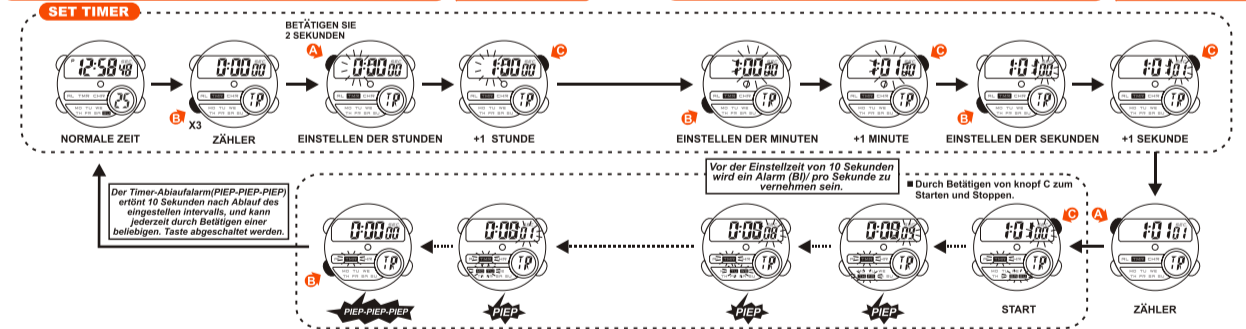

DAS EINSTELLEN DER ALARMZEIT

ALARMZEIT-ANZEIGE UND STUNDENLÄUTEN-INDIKATOR

DIE BENUTZUNG DES CHRONOGRAPH

DIE BENUTZUNG DES CHRONOGRAPH

DAS EINSTELLEN DES COUNTDOEN ZÄHLERS

DAS EINSTELLEN DES COUNTDOEN ZÄHLERS

- Normalzeit-Anzeige-Modus: Stunden, Minuten, Sekunden, Monat, Wochentag, Datum, Nachmittag "PM".
- Funktionen:
 - * Monat, Datum AM/PM und Elektro-Lumineszenz-Anzeigebeleuchtung.
 - * Alarmfunktionen mit Summer-Signal.
 - * Stoppuhr-Funktionen mit Zwischenzeit-Abfahme.
 - * Stundenläuten-Signal.
 - * 12/24 Stunden Anzeigeformate wählbar.
 - * Zähler.
 - * Zweite Zeitzone.
- Genauigkeit unter normalen Temperaturen: ± 30 s/Monat.
- Normalgebrauchlicher Temperaturbereich: 10-40 Grad Celsius.