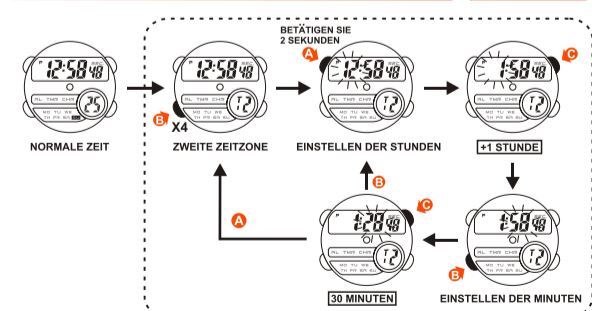

NOWLEY

TIME FOR CHANGE

GEBRAUCHSANLEITUNG 86025

GEWÖHNLICHE ANZEIGE UND KNOPFFUNKTIONEN

DAS WECHSELN DES ANZEIGENMODUS

MONAT UND DATUM ANZEIGEN

DAS EINSTELLEN DER NORMALE ZEIT

DAS EINSTELLEN DER NORMALE ZEIT

DAS EINSTELLEN DER ALARMZEIT

ALARMZEIT-ANZEIGE UND STUNDENLÄUTEN-INDIKATOR

DIE BENUTZUNG DES CHRONOGRAPH

DIE BENUTZUNG DES CHRONOGRAPH

DAS EINSTELLEN DES COUNTDOEN ZÄHLERS

DAS EINSTELLEN DES COUNTDOEN ZÄHLERS

ZEIT FÜR ZWEITE ZEITZONE PROGRAMMIEREN

DIE EL BELEUCHTUNG

BEHANDLUNG IHRER UHR

FUNKTIONEN UND TECHNISCHE DATEN

- Diese Uhr verfügt über präzise elektronische Komponenten. Versuchen Sie niemals, das Gehäuse zu öffnen oder den Deckel der Rückseite zu entfernen.
- Betätigen Sie die Knöpfe nicht unter Wasser während dem Schwimmen oder Tauchen.
- Sollte Wasser oder Kondensierung in der Uhr auftauchen, lassen Sie sie bitte sofort überprüfen. Feuchtigkeit kann Korrosion der elektrischen Teile verursachen.
- Verhindern Sie harte Stöße. Die Uhr ist geeignet, nur Stößen unter normalen Bedingungen standzuhalten. Es wird nicht empfohlen, sie übermäßig starken Stößen oder grober Behandlung auszusetzen oder sie auf harte Oberflächen fallen zu lassen.
- Vermeiden Sie es, die Uhr extremen Temperaturen auszusetzen.
- Reinigen Sie die Uhr nur mit einem sanften Tuch und sauberem Wasser. Vermeiden Sie Chemikalien, insbesondere Seife.
- Halten Sie Ihre Uhr fern von Umgebungen mit starkem Elektrofeld und statischer Elektrizität.

- Normalzeit-Anzeige-Modus: Stunden, Minuten, Sekunden, Monat, Wochentag, Datum, Nachmittag "PM".
- Funktionen:
 - * Monat, Datum AM/PM und Elektro-Lumineszenz-Anzeigebeleuchtung.
 - * Alarmfunktionen mit Summer-Signal.
 - * Stoppuhr-Funktionen mit Zwischenzeit-Abfahme.
 - * Stundenläuten-Signal.
 - * 12/24 Stunden Anzeigeformate wählbar.
 - * Zähler.
 - * Zweite Zeitzone.
- Genauigkeit unter normalen Temperaturen: ± 30 s/Monat.
- Normalgebrauchlicher Temperaturbereich: 10-40 Grad Celsius.