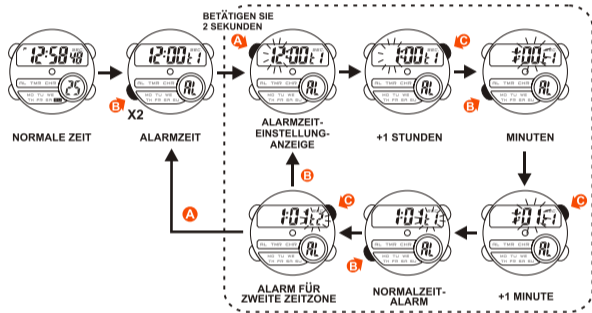

NOWLEY

TIME FOR CHANGE

GEBRAUCHSANLEITUNG 86025

GEWÖHNLICHE ANZEIGE UND KNOPFFUNKTIONEN

DAS WECHSELN DES ANZEIGENMODUS

MONAT UND DATUM ANZEIGEN

DAS EINSTELLEN DER NORMALE ZEIT

DAS EINSTELLEN DER NORMALE ZEIT

DAS EINSTELLEN DER ALARMZEIT

ALARMZEIT-ANZEIGE UND STUNDENLÄUTEN-INDIKATOR

DIE BENUTZUNG DES CHRONOGRAPH

DIE BENUTZUNG DES CHRONOGRAPH

DAS EINSTELLEN DES COUNTDOEN ZÄHLERS

DAS EINSTELLEN DES COUNTDOEN ZÄHLERS

- Normalzeit-Anzeige-Modus: Stunden, Minuten, Sekunden, Monat, Wochentag, Datum, Nachmittag "PM".
- Funktionen:
 - * Monat, Datum AM/PM und Elektro-Lumineszenz-Anzeigebeleuchtung.
 - * Alarmfunktionen mit Summer-Signal.
 - * Stoppuhr-Funktionen mit Zwischenzeit-Abfahme.
 - * Stundenläuten-Signal.
 - * 12/24 Stunden Anzeigeformate wählbar.
 - * Zähler.
 - * Zweite Zeitzone.
- Genauigkeit unter normalen Temperaturen: ± 30 s/Monat.
- Normalgebrauchlicher Temperaturbereich: 10-40 Grad Celsius.