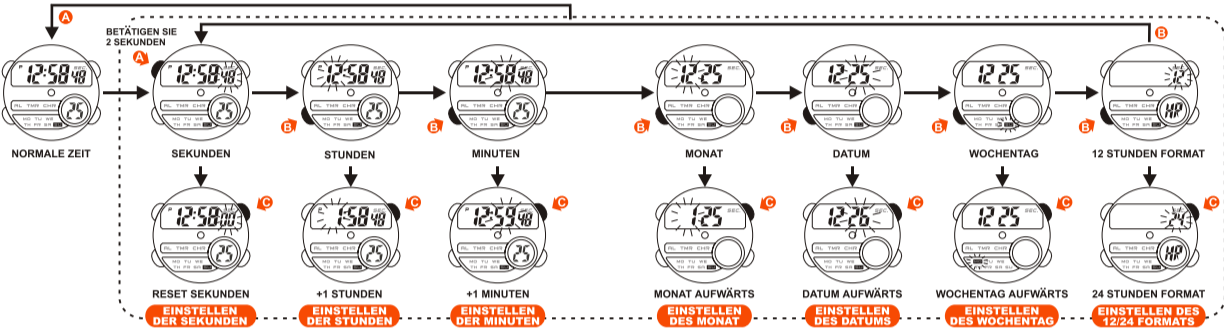

NOWLEY

TIME FOR CHANGE

GEBRAUCHSANLEITUNG 86025

GEWÖHNLICHE ANZEIGE UND KNOPFFUNKTIONEN

DAS WECHSELN DES ANZEIGENMODUS

MONAT UND DATUM ANZEIGEN

DAS EINSTELLEN DER NORMALE ZEIT

DAS EINSTELLEN DER NORMALE ZEIT

DAS EINSTELLEN DER ALARMZEIT

ALARMZEIT-ANZEIGE UND STUNDENLÄUTEN-INDIKATOR

DIE BENUTZUNG DES CHRONOGRAPH

DIE BENUTZUNG DES CHRONOGRAPH

DAS EINSTELLEN DES COUNTDOEN ZÄHLERS

DAS EINSTELLEN DES COUNTDOEN ZÄHLERS

ZEIT FÜR ZWEITE ZEITZONE PROGRAMMIEREN

DIE EL BELEUCHTUNG

BEHANDLUNG IHRER UHR

FUNKTIONEN UND TECHNISCHE DATEN

- Diese Uhr verfügt über präzise elektronische Komponenten. Versuchen Sie niemals, das Gehäuse zu öffnen oder den Deckel der Rückseite zu entfernen.
- Betätigen Sie die Knöpfe nicht unter Wasser während dem Schwimmen oder Tauchen.
- Sollte Wasser oder Kondensierung in der Uhr auftauchen, lassen Sie sie bitte sofort überprüfen. Feuchtigkeit kann Korrosion der elektrischen Teile verursachen.
- Verhindern Sie harte Stöße. Die Uhr ist geeignet, nur Stößen unter normalen Bedingungen standzuhalten. Es wird nicht empfohlen, sie übermäßig starken Stößen oder grober Behandlung auszusetzen oder sie auf harte Oberflächen fallen zu lassen.
- Vermeiden Sie es, die Uhr extremen Temperaturen auszusetzen.
- Reinigen Sie die Uhr nur mit einem sanften Tuch und sauberem Wasser. Vermeiden Sie Chemikalien, insbesondere Seife.
- Halten Sie Ihre Uhr fern von Umgebungen mit starkem Elektrofeld und statischer Elektrizität.

- Normalzeit-Anzeige-Modus: Stunden, Minuten, Sekunden, Monat, Wochentag, Datum, Nachmittag "PM".
- Funktionen:
 - * Monat, Datum AM/PM und Elektro-Lumineszenz-Anzeigebeleuchtung.
 - * Alarmfunktionen mit Summer-Signal.
 - * Stoppuhr-Funktionen mit Zwischenzeit-Abfahme.
 - * Stundenläuten-Signal.
 - * 12/24 Stunden Anzeigeformate wählbar.
 - * Zähler.
 - * Zweite Zeitzone.
- Genauigkeit unter normalen Temperaturen: ± 30 s/Monat.
- Normalgebrauchlicher Temperaturbereich: 10-40 Grad Celsius.