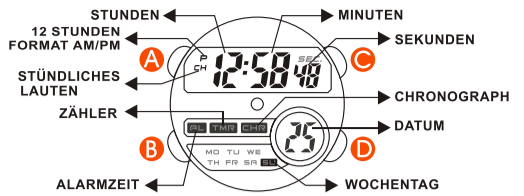

NOWLEY

TIME FOR CHANGE

GEBRAUCHSANLEITUNG 86025

GEWÖHNLICHE ANZEIGE UND KNOPFFUNKTIONEN

DAS WECHSELN DES ANZEIGENMODUS

MONAT UND DATUM ANZEIGEN

DAS EINSTELLEN DER NORMALE ZEIT

DAS EINSTELLEN DER NORMALE ZEIT

DAS EINSTELLEN DER ALARMZEIT

ALARMZEIT-ANZEIGE UND STUNDENLÄUTEN-INDIKATOR

DIE BENUTZUNG DES CHRONOGRAPH

DIE BENUTZUNG DES CHRONOGRAPH

DAS EINSTELLEN DES COUNTDOEN ZÄHLERS

DAS EINSTELLEN DES COUNTDOEN ZÄHLERS

- Normalzeit-Anzeige-Modus: Stunden, Minuten, Sekunden, Monat, Wochentag, Datum, Nachmittag "PM".
- Funktionen:
 - * Monat, Datum AM/PM und Elektro-Lumineszenz-Anzeigebeleuchtung.
 - * Alarmfunktionen mit Summer-Signal.
 - * Stoppuhr-Funktionen mit Zwischenzeit-Abfahme.
 - * Stundenläuten-Signal.
 - * 12/24 Stunden Anzeigeformate wählbar.
 - * Zähler.
 - * Zweite Zeitzone.
- Genauigkeit unter normalen Temperaturen: ± 30 s/Monat.
- Normalgebrauchlicher Temperaturbereich: 10-40 Grad Celsius.