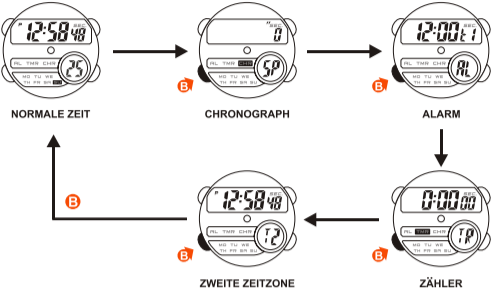

NOWLEY

TIME FOR CHANGE

GEBRAUCHSANLEITUNG 86025

GEWÖHNLICHE ANZEIGE UND KNOPFFUNKTIONEN

DAS WECHSELN DES ANZEIGENMODUS

MONAT UND DATUM ANZEIGEN

DAS EINSTELLEN DER NORMALE ZEIT

DAS EINSTELLEN DER NORMALE ZEIT

DAS EINSTELLEN DER ALARMZEIT

ALARMZEIT-ANZEIGE UND STUNDENLÄUTEN-INDIKATOR

DIE BENUTZUNG DES CHRONOGRAPH

DIE BENUTZUNG DES CHRONOGRAPH

DAS EINSTELLEN DES COUNTDOEN ZÄHLERS

DAS EINSTELLEN DES COUNTDOEN ZÄHLERS

ZEIT FÜR ZWEITE ZEITZONE PROGRAMMIEREN

DIE EL BELEUCHTUNG

BEHANDLUNG IHRER UHR

FUNKTIONEN UND TECHNISCHE DATEN

- Diese Uhr verfügt über präzise elektronische Komponenten. Versuchen Sie niemals, das Gehäuse zu öffnen oder den Deckel der Rückseite zu entfernen.
- Betätigen Sie die Knöpfe nicht unter Wasser während dem Schwimmen oder Tauchen.
- Sollte Wasser oder Kondensierung in der Uhr auftauchen, lassen Sie sie bitte sofort überprüfen. Feuchtigkeit kann Korrosion der elektrischen Teile verursachen.
- Verhindern Sie harte Stöße. Die Uhr ist geeignet, nur Stößen unter normalen Bedingungen standzuhalten. Es wird nicht empfohlen, sie übermäßig starken Stößen oder grober Behandlung auszusetzen oder sie auf harte Oberflächen fallen zu lassen.
- Vermeiden Sie es, die Uhr extremen Temperaturen auszusetzen.
- Reinigen Sie die Uhr nur mit einem sanften Tuch und sauberem Wasser. Vermeiden Sie Chemikalien, insbesondere Seife.
- Halten Sie Ihre Uhr fern von Umgebungen mit starkem Elektrofeld und statischer Elektrizität.

- Normalzeit-Anzeige-Modus: Stunden, Minuten, Sekunden, Monat, Wochentag, Datum, Nachmittag "PM".
- Funktionen:
 - * Monat, Datum AM/PM und Elektro-Lumineszenz-Anzeigebeleuchtung.
 - * Alarmfunktionen mit Summer-Signal.
 - * Stoppuhr-Funktionen mit Zwischenzeit-Abfahme.
 - * Stundenläuten-Signal.
 - * 12/24 Stunden Anzeigeformate wählbar.
 - * Zähler.
 - * Zweite Zeitzone.
- Genauigkeit unter normalen Temperaturen: ± 30 s/Monat.
- Normalgebrauchlicher Temperaturbereich: 10-40 Grad Celsius.