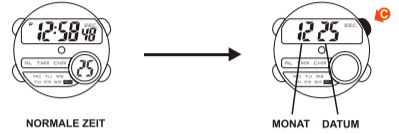

NOWLEY

TIME FOR CHANGE

GEBRAUCHSANLEITUNG 86025

GEWÖHNLICHE ANZEIGE UND KNOPFFUNKTIONEN

DAS WECHSELN DES ANZEIGENMODUS

MONAT UND DATUM ANZEIGEN

DAS EINSTELLEN DER NORMALE ZEIT

DAS EINSTELLEN DER NORMALE ZEIT

DAS EINSTELLEN DER ALARMZEIT

ALARMZEIT-ANZEIGE UND STUNDENLÄUTEN-INDIKATOR

DIE BENUTZUNG DES CHRONOGRAPH

DIE BENUTZUNG DES CHRONOGRAPH

DAS EINSTELLEN DES COUNTDOEN ZÄHLERS

DAS EINSTELLEN DES COUNTDOEN ZÄHLERS

- Normalzeit-Anzeige-Modus: Stunden, Minuten, Sekunden, Monat, Wochentag, Datum, Nachmittag "PM".
- Funktionen:
 - * Monat, Datum AM/PM und Elektro-Lumineszenz-Anzeigebeleuchtung.
 - * Alarmfunktionen mit Summer-Signal.
 - * Stoppuhr-Funktionen mit Zwischenzeit-Abfahme.
 - * Stundenläuten-Signal.
 - * 12/24 Stunden Anzeigeformate wählbar.
 - * Zähler.
 - * Zweite Zeitzone.
- Genauigkeit unter normalen Temperaturen: ± 30 s/Monat.
- Normalgebrauchlicher Temperaturbereich: 10-40 Grad Celsius.