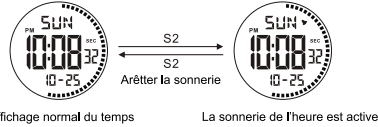

Caracteristiques

- Affichage 13 chiffres: Heures, Minutes, Secondes, Mois, date, jours de la semaine
- Calendrier automatique de 2015 à 2065
- Chronographe avec 1/100 seconde
- Alarme quotidienne et sonnerie horaire
- Deux fuseaux horaires
- Minuteur de décompte avec un maximum de 23 heures 59 mins and 59 secs
- Format 12 ou 24 heures
- Points d'animation sur le second affichage
- Eclairage d'écran EL

Mode Transition Diagram

Si la montre n'est pas en dessous du mode temps, l'affichage retournera au mode temps quand le bouton S3 est appuyé, appuyez ensuite sur le bouton S1 ou S2.

Guide d'entretien de la montre

Affichage Lcd et fonction des boutons

Mode Temps

1. Comment installer l'heure

2. Comment régler la sonnerie des heures

3. Comment installer l'heure et la date (calendrier)

Appuyez S4 pour activer le mode heure