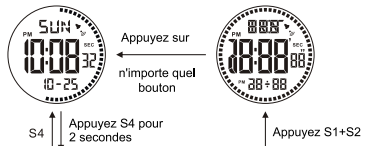

Mode Transition Diagram

Si la montre n'est pas en dessous du mode temps, l'affichage retournera au mode temps quand le bouton S3 est appuyé, appuyez ensuite sur le bouton S1 ou S2.

Guide d'entretien de la montre

Affichage Lcd et fonction des boutons

Mode Temps

1. Comment installer l'heure

2. Comment régler la sonnerie des heures

3. Comment installer l'heure et la date (calendrier)

Appuyez S4 pour activer le mode heure