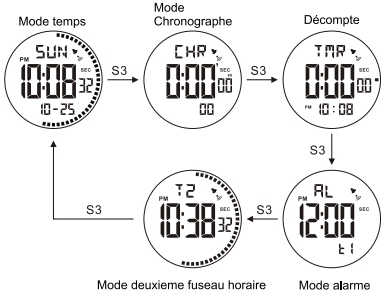

Caracteristiques

- Affichage 13 chiffres: Heures, Minutes, Secondes, Mois, date, jours de la semaine
- Calendrier automatique de 2015 à 2065
- Chronographe avec 1/100 seconde
- Alarme quotidienne et sonnerie horaire
- Deux fuseaux horaires
- Minuteur de décompte avec un maximum de 23 heures 59 mins and 59 secs
- Format 12 ou 24 heures
- Points d'animation sur le second affichage
- Eclairage d'écran EL

Mode Transition Diagram

Si la montre n'est pas en dessous du mode temps, l'affichage retournera au mode temps quand le bouton S3 est appuyé, appuyez ensuite sur le bouton S1 ou S2.

Guide d'entretien de la montre

Affichage Lcd et fonction des boutons

Mode Temps

1. Comment installer l'heure

2. Comment régler la sonnerie des heures

3. Comment installer l'heure et la date (calendrier)

Appuyez S4 pour activer le mode heure