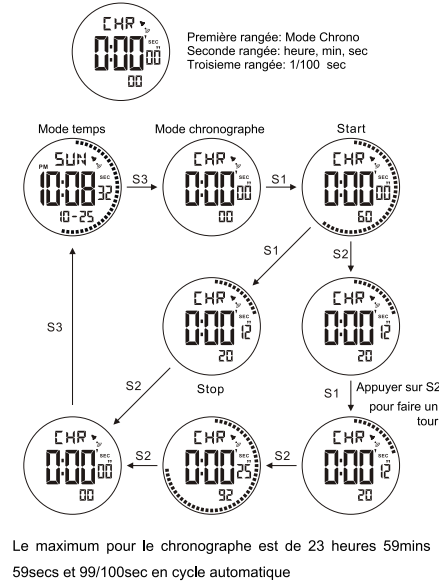

Mode Chronographe

Comment utiliser le chronographe