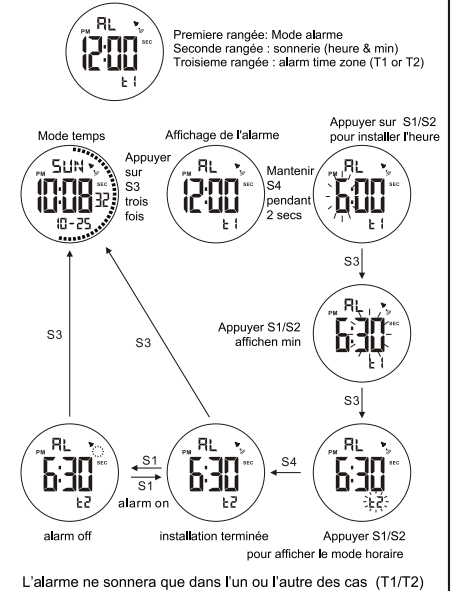

Caracteristiques

- Affichage 13 chiffres: Heures, Minutes, Secondes, Mois, date, jours de la semaine
- Calendrier automatique de 2015 à 2065
- Chronographe avec 1/100 seconde
- Alarme quotidienne et sonnerie horaire
- Deux fuseaux horaires
- Minuteur de décompte avec un maximum de 23 heures 59 mins and 59 secs
- Format 12 ou 24 heures
- Points d'animation sur le second affichage
- Eclairage d'écran EL

Mode Transition Diagram

Si la montre n'est pas en dessous du mode temps, l'affichage retournera au mode temps quand le bouton S3 est appuyé, appuyez ensuite sur le bouton S1 ou S2.

Guide d'entretien de la montre

Affichage Lcd et fonction des boutons

Mode Temps

1. Comment installer l'heure

2. Comment régler la sonnerie des heures

3. Comment installer l'heure et la date (calendrier)

Appuyez S4 pour activer le mode heure

Mode Chronographe

Comment utiliser le chronographe

Mode compte à rebours

Comment utiliser le minuteur de décompte

Mode Alarme Quotidienne

Comment installer l'alarme quotidienne

Mode deuxième fuseau horaire

Comment installer le second fuseau horaire