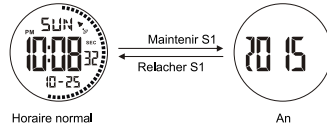

Mode Temps

1. Comment installer l'heure