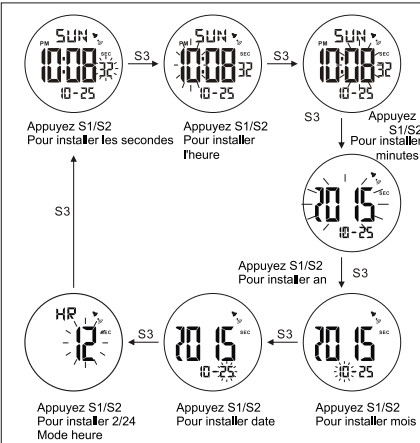

Caracteristiques

- Affichage 13 chiffres: Heures, Minutes, Secondes, Mois, date, jours de la semaine
- Calendrier automatique de 2015 à 2065
- Chronographe avec 1/100 seconde
- Alarme quotidienne et sonnerie horaire
- Deux fuseaux horaires
- Minuteur de décompte avec un maximum de 23 heures 59 mins and 59 secs
- Format 12 ou 24 heures
- Points d'animation sur le second affichage
- Eclairage d'écran EL

Mode Transition Diagram

Si la montre n'est pas en dessous du mode temps, l'affichage retournera au mode temps quand le bouton S3 est appuyé, appuyez ensuite sur le bouton S1 ou S2.

Guide d'entretien de la montre

Affichage Lcd et fonction des boutons

Mode Temps

1. Comment installer l'heure

2. Comment régler la sonnerie des heures

3. Comment installer l'heure et la date (calendrier)

Appuyez S4 pour activer le mode heure