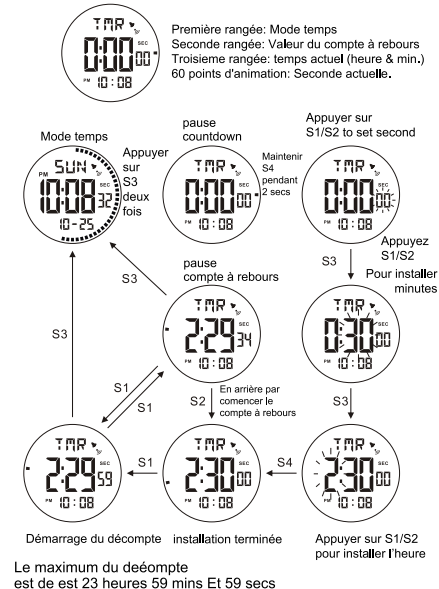

Caracteristiques

- Affichage 13 chiffres: Heures, Minutes, Secondes, Mois, date, jours de la semaine
- Calendrier automatique de 2015 à 2065
- Chronographe avec 1/100 seconde
- Alarme quotidienne et sonnerie horaire
- Deux fuseaux horaires
- Minuteur de décompte avec un maximum de 23 heures 59 mins and 59 secs
- Format 12 ou 24 heures
- Points d'animation sur le second affichage
- Eclairage d'écran EL

Mode Transition Diagram

Si la montre n'est pas en dessous du mode temps, l'affichage retournera au mode temps quand le bouton S3 est appuyé, appuyez ensuite sur le bouton S1 ou S2.

Guide d'entretien de la montre

Affichage Lcd et fonction des boutons

Mode Temps

1. Comment installer l'heure

2. Comment régler la sonnerie des heures

3. Comment installer l'heure et la date (calendrier)

Appuyez S4 pour activer le mode heure

Mode Chronographe

Comment utiliser le chronographe

Mode compte à rebours

Comment utiliser le minuteur de décompte

Mode Alarme Quotidienne

Comment installer l'alarme quotidienne

Mode deuxième fuseau horaire

Comment installer le second fuseau horaire