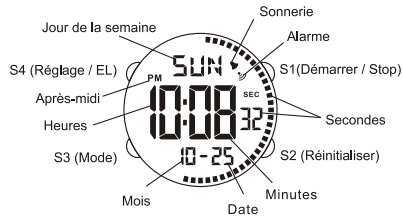

Affichage Lcd et fonction des boutons